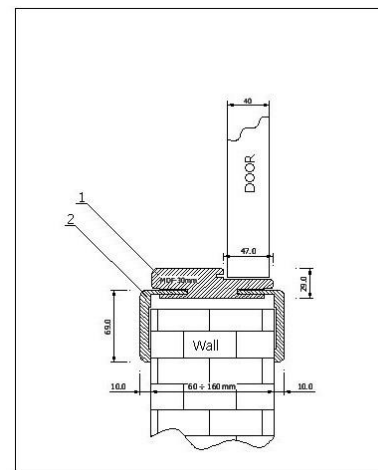

### Zárubňa ECONOMIC

- ✓ jednoduchá konštrukcia a dizajn
- ✓ základ profilu MDF 30mm
- ✓ povrch modifikovaná dyha dub
- ✓ zárubňa sa skladá z 2,5 zárubňového profilu a 5 ks obložiek
- ✓ obložky rovné alebo oblé hrúbka 16mm
- ✓ vyrába sa pre 6 hrúbok steny 85 -215mm

### Zárubňa STYLE

- ✓ kombinácia elegantného dizajnu a stabilnej konštrukcie
- ✓ vysoká tolerancia prispôsobovania obložiek (30mm)
- ✓ povrch modifikovaná dyha dub
- ✓ zárubňa sa skladá z 2,5 zárubňového profilu a 5 ks obložiek
- ✓ obložky rovné alebo oblé hrúbka 16mm
- ✓ vyrába sa pre 6 hrúbok steny 85 -215mm