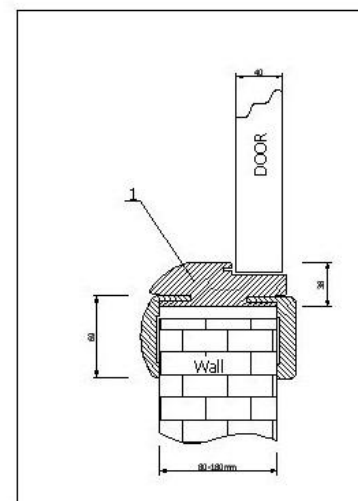

### Zárubňa ECONOMIC

- ✓ jednoduchá konštrukcia a dizajn
- ✓ základ profilu MDF 30mm
- ✓ povrch modifikovaná dyha dub
- ✓ zárubňa sa skladá z 2,5 zárubňového profilu a 5 ks obložiek
- ✓ obložky rovné alebo oblé hrúbka 16mm
- ✓ vyrába sa pre 6 hrúbok steny 85 -215mm

### Zárubňa STYLE

- ✓ kombinácia elegantného dizajnu a stabilnej konštrukcie
- ✓ vysoká tolerancia prispôsobovania obložiek (30mm)
- ✓ povrch modifikovaná dyha dub
- ✓ zárubňa sa skladá z 2,5 zárubňového profilu a 5 ks obložiek
- ✓ obložky rovné alebo oblé hrúbka 16mm
- ✓ vyrába sa pre 6 hrúbok steny 85 -215mm