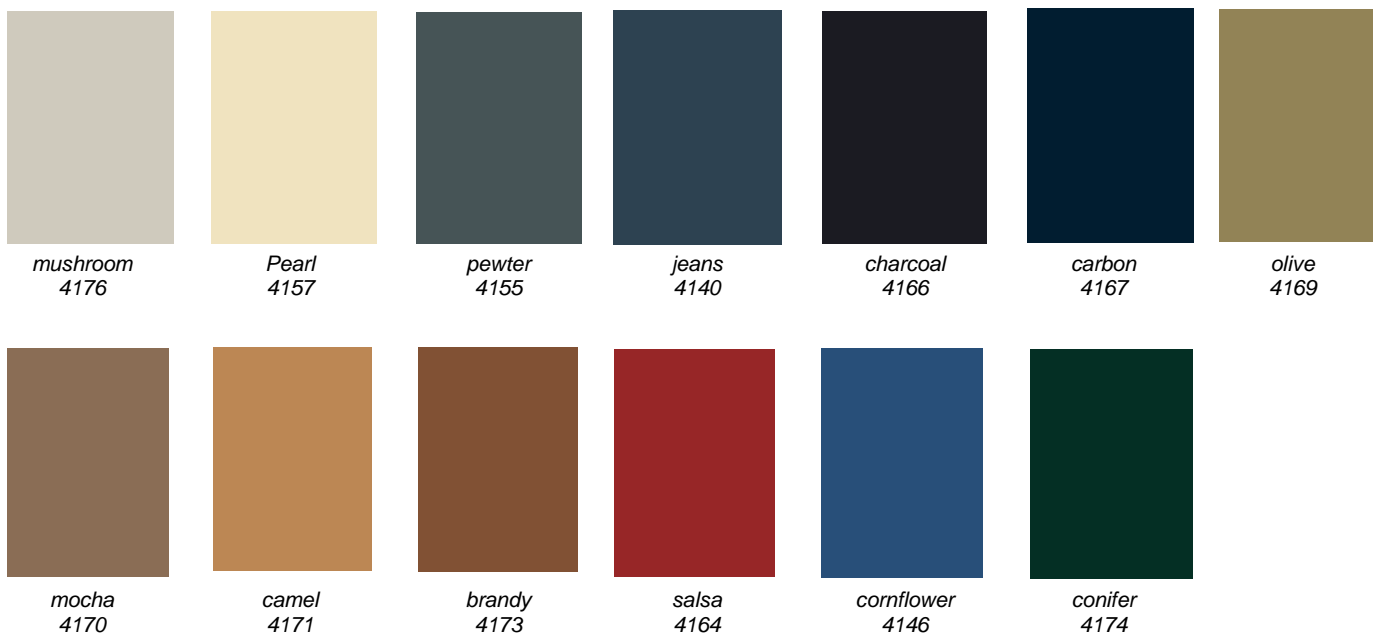

Minimálny odber 20ks

MASTER PROFIL Slovensko, s.r.o.

SÍDLO:
Sládkovičova 43
974 05 Banská Bystrica

PREVÁDZKA / SHOWROOM:
Pribinova 39
960 01 Zvolen

tel./fax: 045 3811 230
mobil: **0915 216 315**
0905 632 870

Spoločnosť je zapísaná v Obchodnom registri SR Okresného súdu v Banskej Bystrici 20.7.2011, oddiel Sro, vložka číslo: 20549/S

www.masterprofil.sk

IČO: 46274910
e-mail: masterprofil@masterprofil.sk
web: www.masterprofil.sk