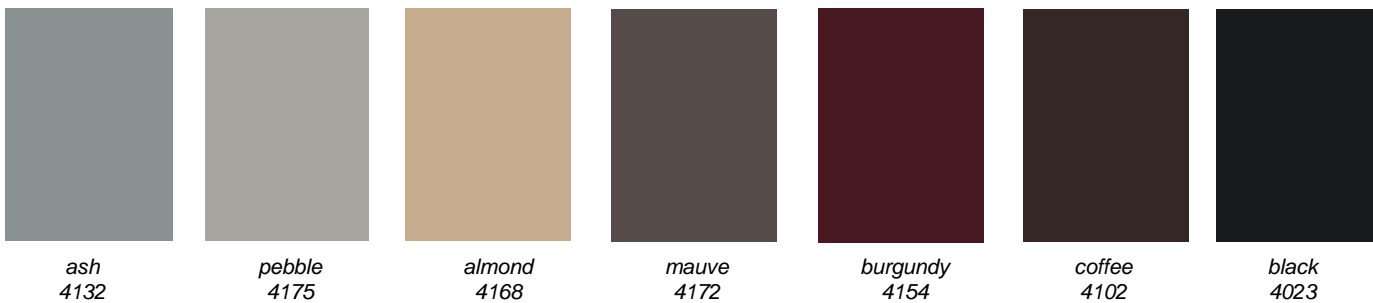

FARBY

Minimálny odber 1ks